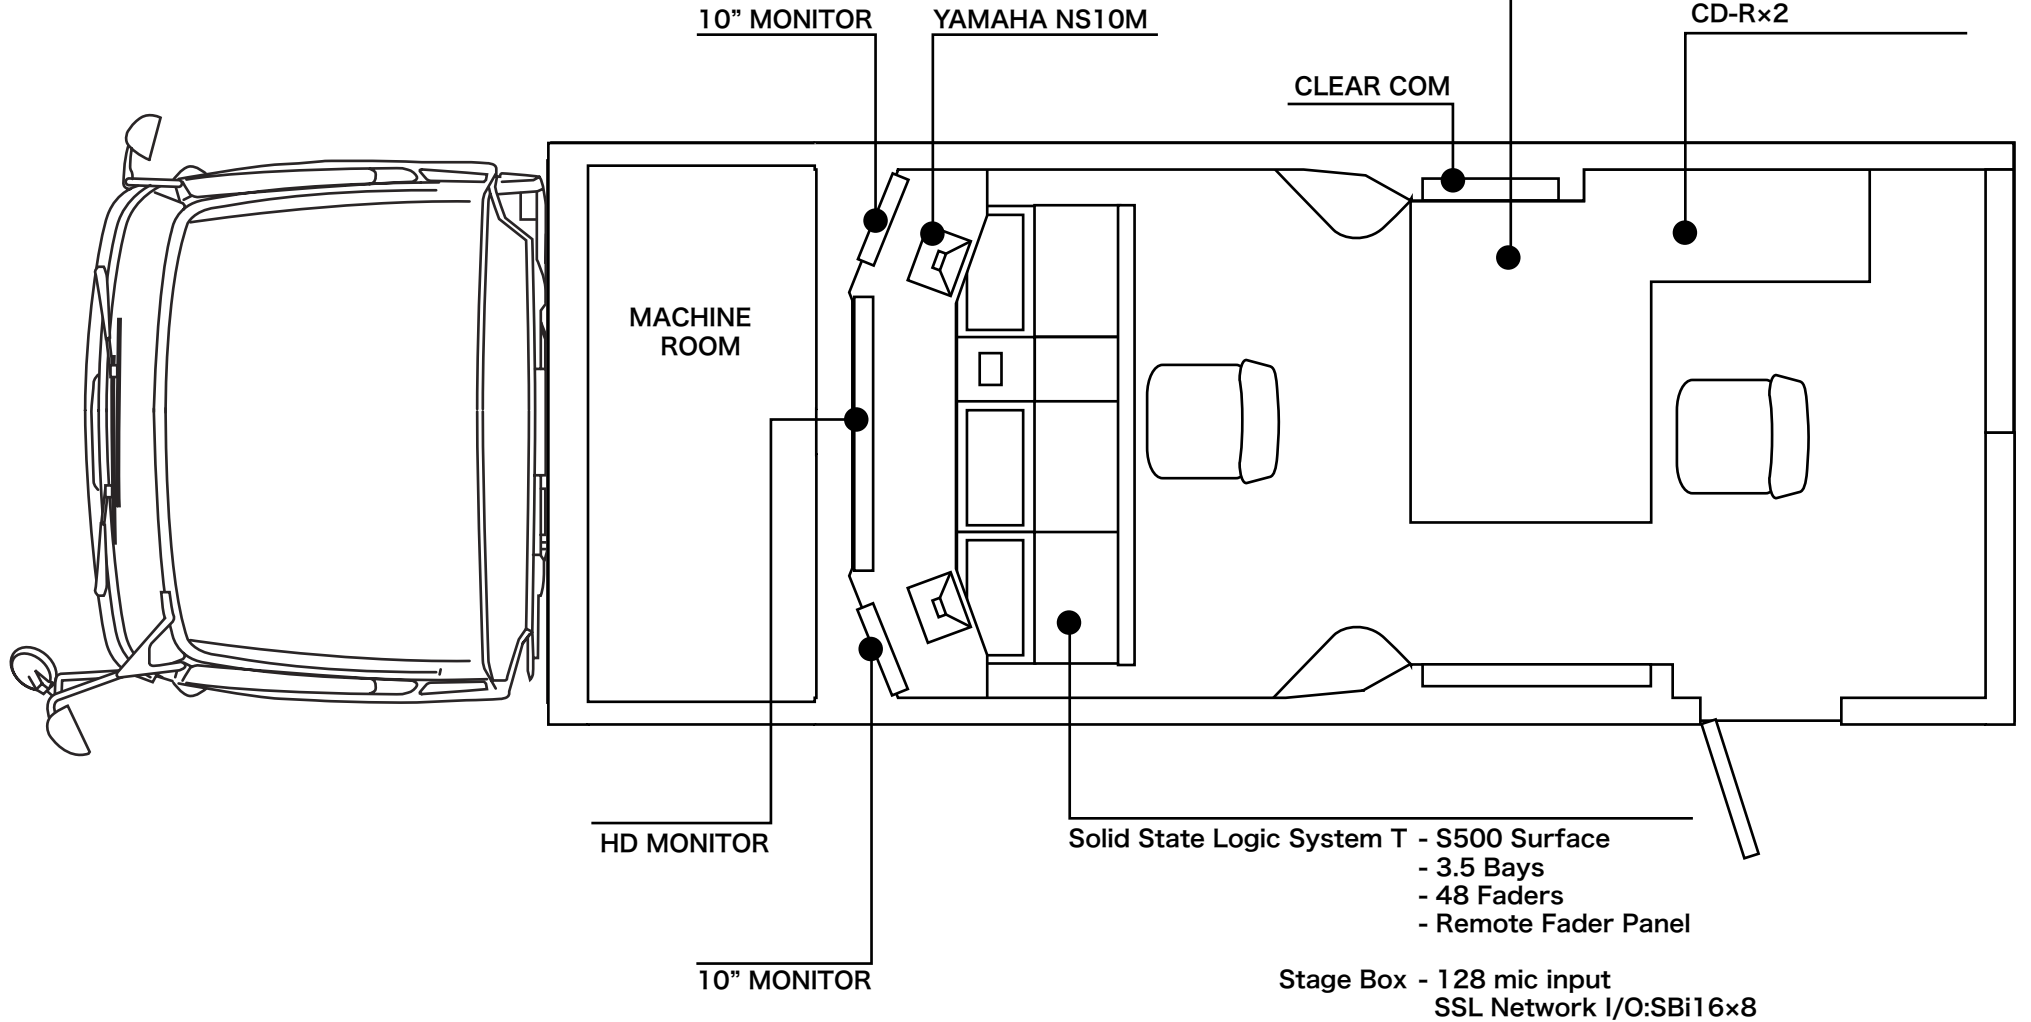

sci mobile #1

品川 800
す 28-32

844×247×320 (L×W×H)

電源容量

カムロック 100V 15KVA

Copyright © 2020 SCI All Rights Reserved.