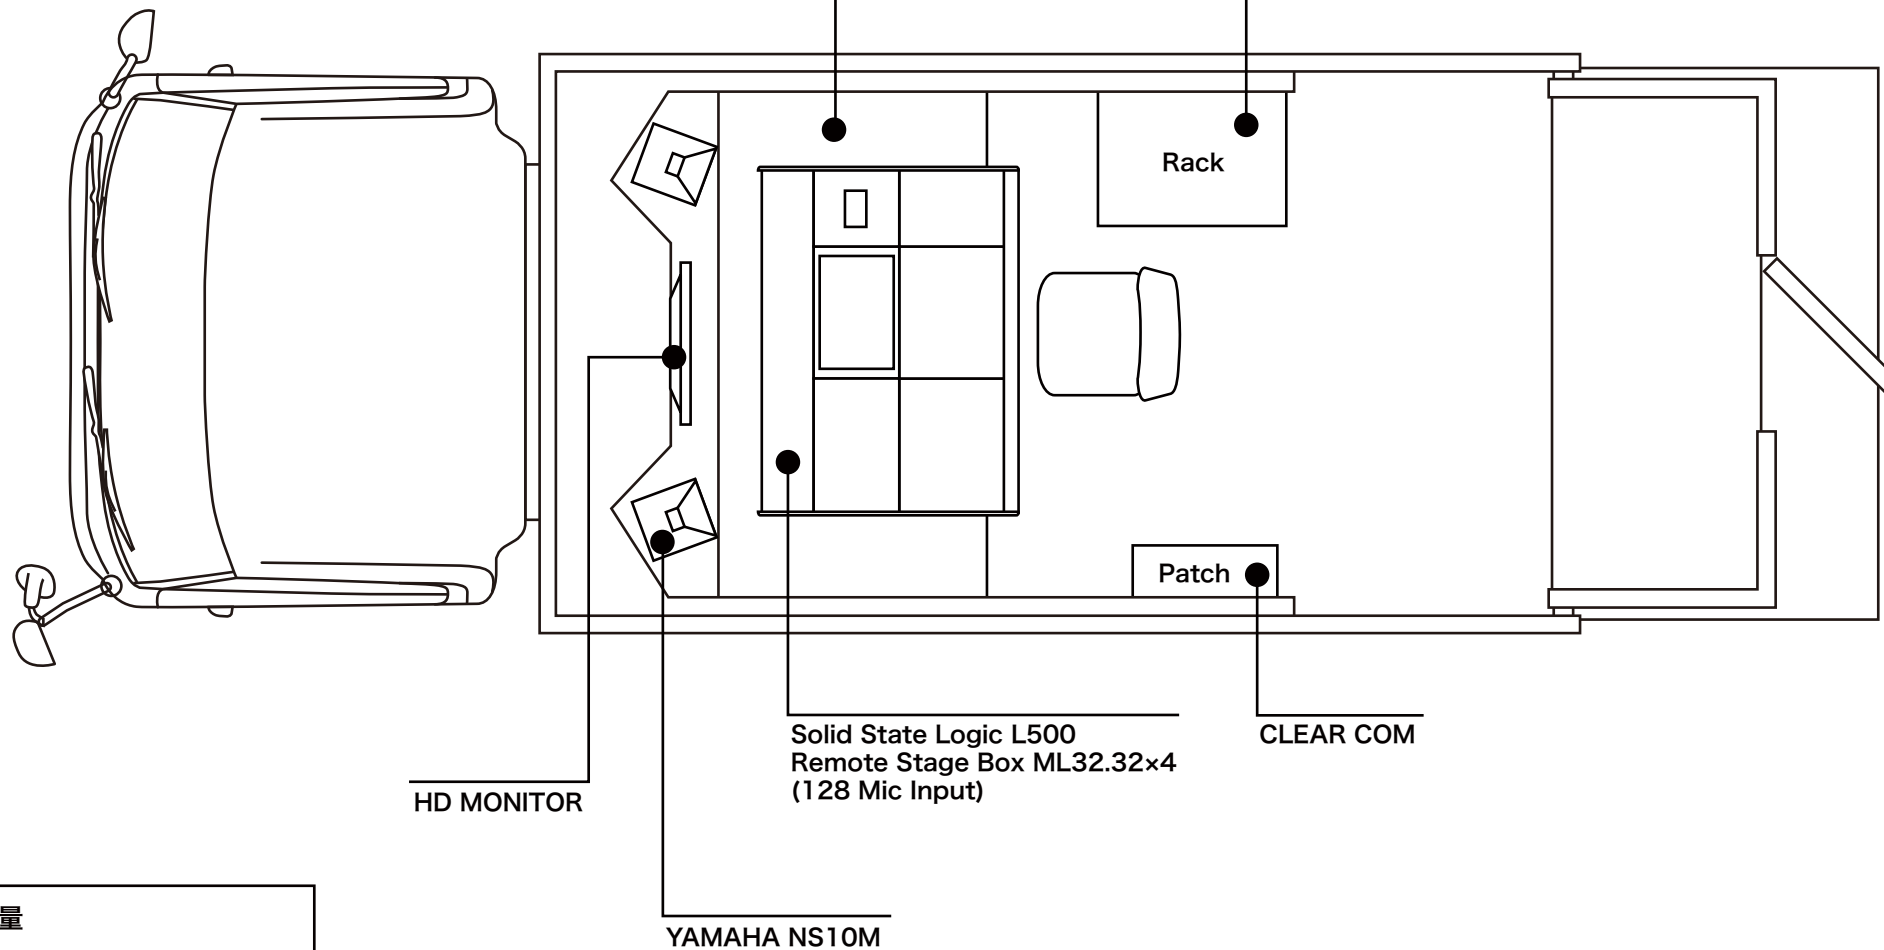

sci mobile #7

練馬 830
さ 60-36

584(~713)x219x330 (LxWxH)

Sync Generator TASCAM CG-2000
CD-Rx2 (CF/SD/USB)
SOUND DEVICES 970Recorderx2
YAMAHA PC1002
Blackmagic design H.264 PRO RECORDER
UPS

ProTools HDX
AVID HD MADIx2
AVID SYNC HD

電源容量

カムロック 100V 6KVA